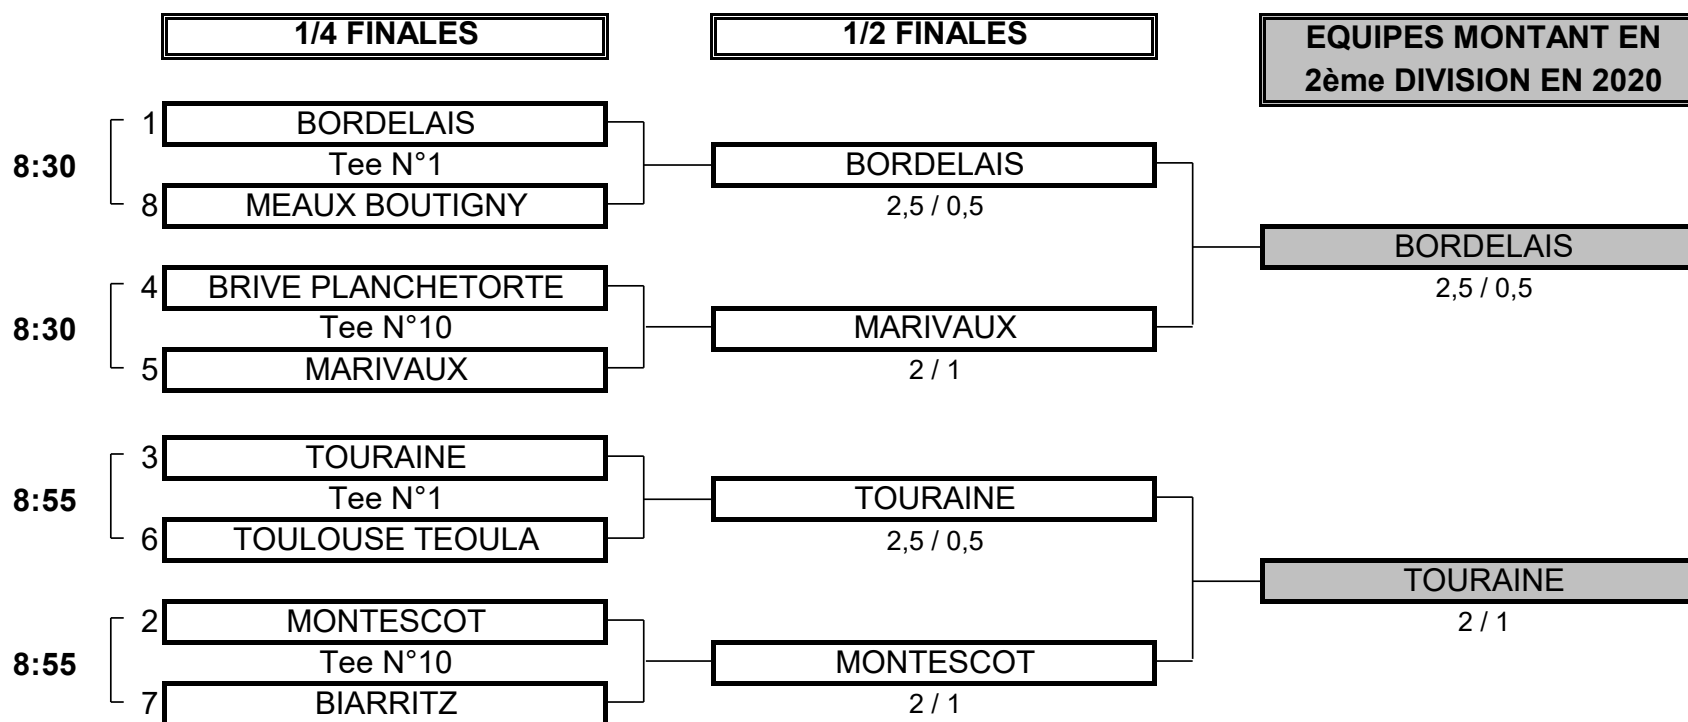

CHAMPIONNAT DE FRANCE PAR EQUIPES MID-AMATEURS 2019
3ème DIVISION "C" MID AMATEURS DAMES
Du 14 au 16 Juin - Golf de La Marterrie

PHASE FINALE MATCH PLAY

CHAMPIONNAT DE FRANCE PAR EQUIPES MID-AMATEURS 2019
3ème DIVISION "C" MID AMATEURS DAMES
Du 14 au 16 Juin - Golf de La Marterie