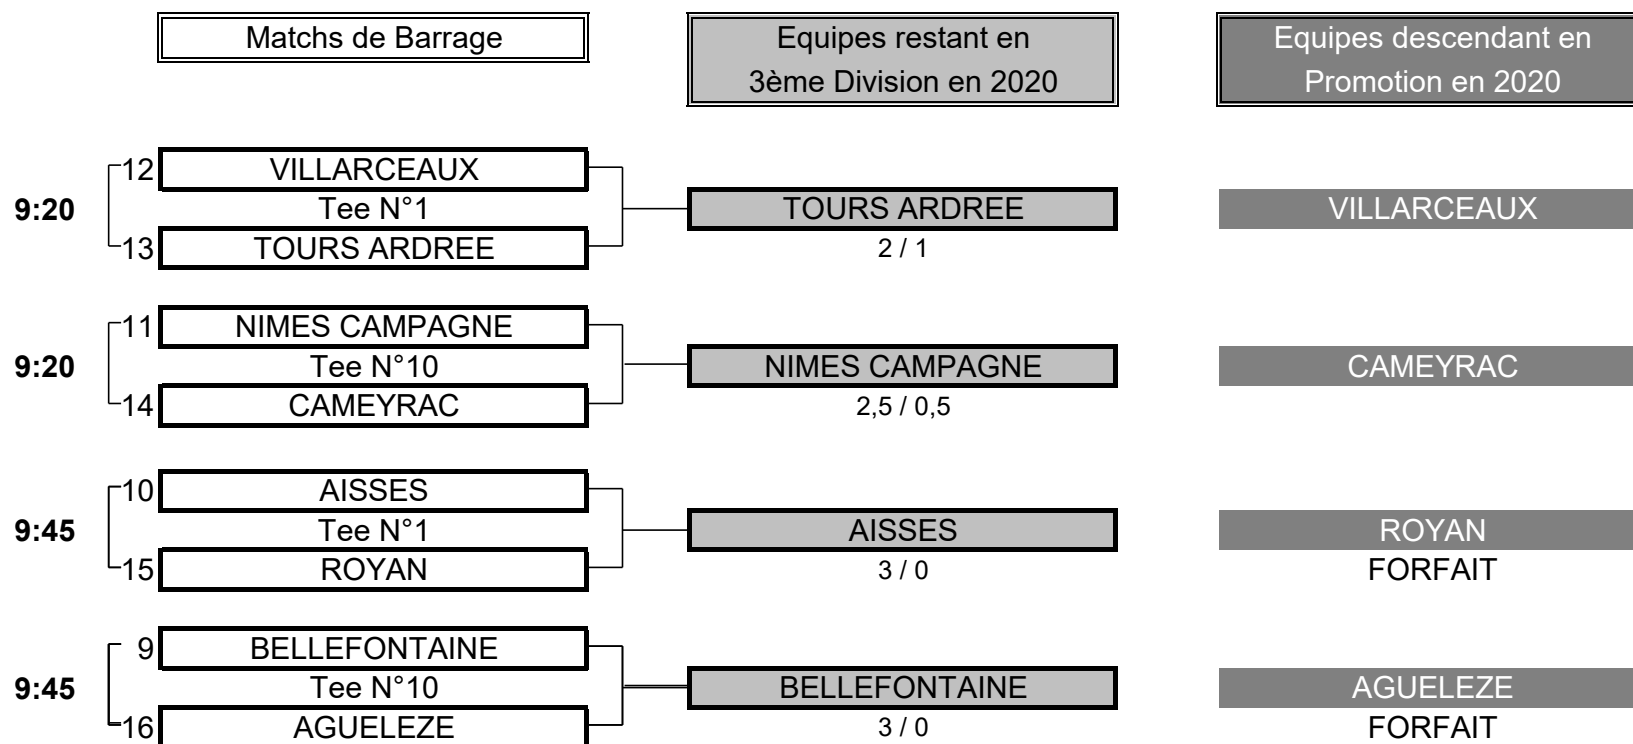

CHAMPIONNAT DE FRANCE PAR EQUIPES MID-AMATEURS 2019
3ème DIVISION "C" MID AMATEURS DAMES
Du 14 au 16 Juin - Golf de La Marterie

BARRAGES